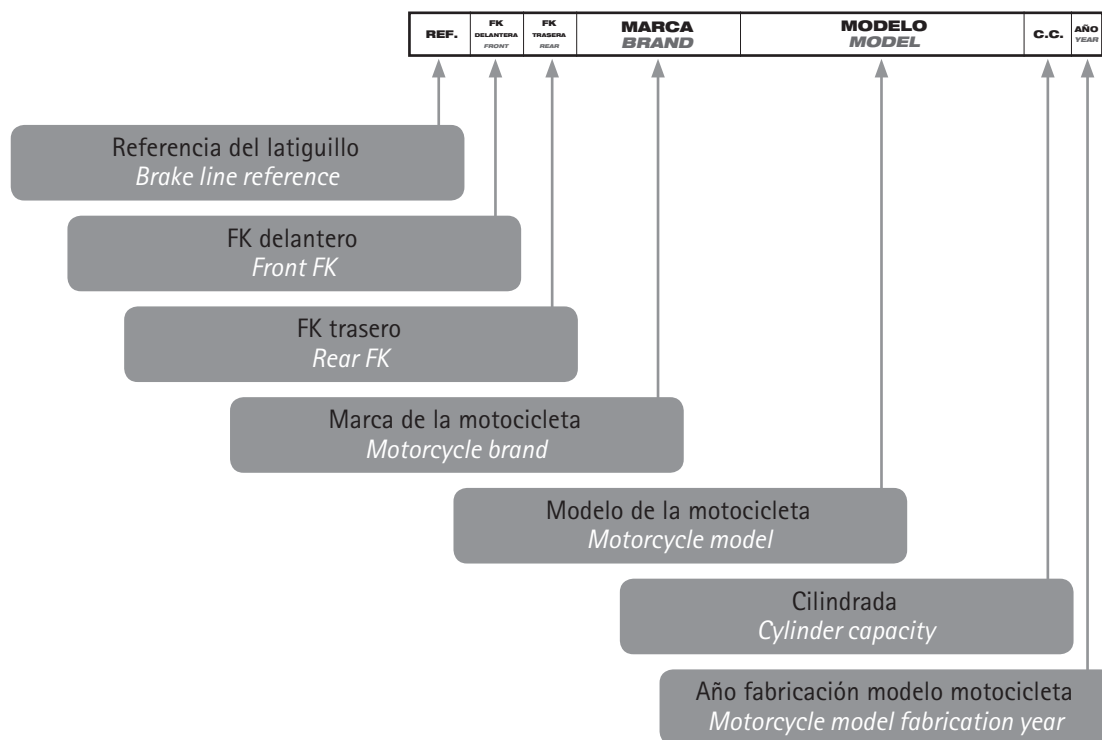

## LATIGUILLOS, RACORERÍA Y TUBERÍA

### BRAKE LINES, HOSES AND FITTINGS

REFERENCIAS LATIGUILLOS DE FRENO • *BRAKE LINES REFERENCES*

327

REF. Y DIBUJOS TÉCNICOS RACORERÍA • *FITTINGS REF. AND TECHNICAL DRAWINGS*

331

ACCESORIOS • *ACCESSORIES*

338

SISTEMA ROTACIÓN LATIGUILLOS • *TURN TO FIT SYSTEM*

339

CODIFICACIÓN  
CODE SYSTEM

KITS COMPLETOS DE LATIGUILLO DE FRENO (PRENSADOS CON ORIENTACIÓN)  
BRAKE LINES COMPLETE KITS (WITH ORIENTATION PRESSING)

		COLORES DE TUBO DISPONIBLES / BRAKE LINE AVAILABLE COLOURS		
Prefijo* Prefix* →		FK403Cnnn	FK402Cnnn	<b>Carbono / Carbon</b>
		FK303Cnnn	FK302Cnnn	<b>Rojo / Red</b>
		FK203Cnnn	FK202Cnnn	<b>Azul / Blue</b>
		FK103Cnnn	FK102Cnnn	<b>Negro / Black</b>
		FK003Cnnn	FK002Cnnn	<b>Transparente / Transparent</b>
DESCRIPCIÓN	Sufijo Suffix ↓			
UN TUBO ANTERIOR / ONE FRONT BRAKE LINE				
UN TUBO + VAINA ANTERIOR OFF-ROAD ONE BRAKE LINE + OFF-ROAD FRONT CAISE				
DOS TUBOS PARALELOS ANTERIORES TWO FRONT DIRECT BRAKE LINES				
DOS TUBOS EN SERIE ANTERIORES TWO FRONT BRAKE LINES	<b>2</b>			
TRES TUBOS ANTERIORES (OEM) THREE FRONT BRAKE LINES (OE)	<b>3</b>			
UN TUBO POSTERIOR ONE REAR BRAKE LINE	<b>R</b>			
UN TUBO EMBRAGUE ONE CLUTCH LINE	<b>E</b>			